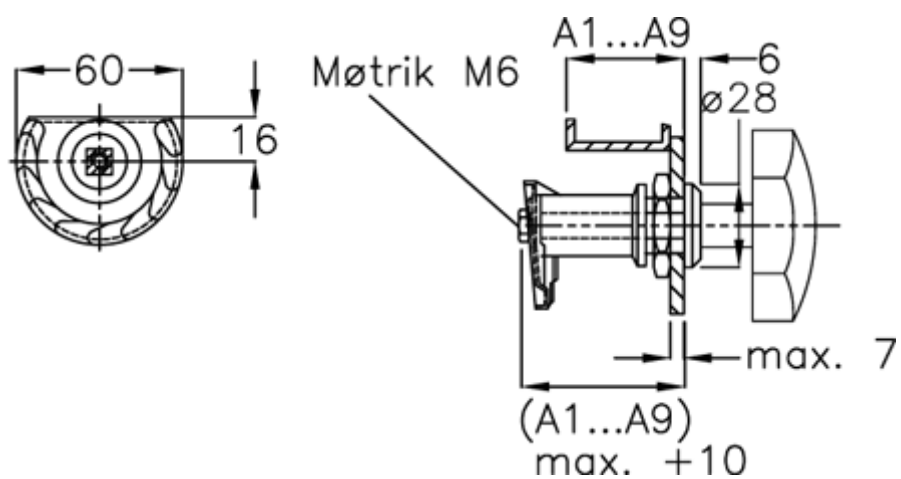

Varenummer: 20918046
Beskrivelse: E+G Dørrigel
GN 119-SG-A6

Mål

Dør + karmtykkelse = 42-50
Mål type = A6